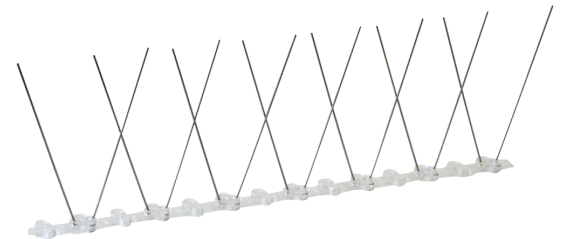

Produktinformation

PPS Birdy Taubenspitze Pico

Beschreibung: Birdy Pico Spitzen sind von sehr hoher Qualität und Stabilität und ermöglichen es Ihnen, ein dauerhaftes System zur Taubenabwehr zu installieren.

Die neuartige patentierte Anordnung der Edelstahlspitzen (3D-System) der P3 bzw. P5 verhindert das "Durchdringen" der Tauben durch die installierten Spitzen, auch bei hohem Besiedlungsdruck.

Desweiteren sind sie an den Sollbruchstellen leicht zu teilen. Für fast alle Flächen geeignet. UV-Stabil. V2A Spitze auf Polycarbonatleiste, Länge: 50 cm, Höhe: 11 cm.

Birdy Pico P1 (bis 5 cm Simstiefe)
Bestellnr.: TS2361

Birdy Pico P2 (bis 10 cm Simstiefe)
Bestellnr.: TS2330

Birdy Pico P3 bis 15 cm Simstiefe)
Bestellnr.: TS2331

Birdy Pico P3 Wide (bis 17 cm Simstiefe)
Bestellnr.: TS2331-W

Birdy Pico P4 (bis 20 cm Simstiefe)
Bestellnr.: TS2332

Birdy Pico P1

Birdy Pico P2

Birdy Pico P3

Birdy Pico P4

Birdy Pico P5